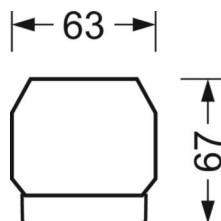

Лампо- и прибородержатели - Individual.Lens.Optic - прямой свет, узко- и широконаправленный - без видимых стыков

Ламподержатель из оцинкованного стального профиля, поверхность покрыта лаком на полиэфирной смоле. Крепление без инструментов с нажимными затворами, встроенными в конструкцию, обеспечивают защиту от кражи и взлома. Цвет корпуса белый стандартный для электротехники RAL 9016; Прямой узко и широко направленный свет, распространяющийся через линзу «Individual.Lens.Optic» из пластика ПММА. Оптика отдельных линз делает сборку и установку предельно удобными, плоскость легко чистится. Тройные ряды из отдельных линз и лампо-/прибородержатели, идеально согласованные между собой, обеспечивают цельный вид без стыков и неравномерностей. Нагревостойкие провода, включая штатную трехполюсную штекерную деталь для быстрой сборки с выбором фаз без помощи инструментов и искателем Ламподержатель настраивается пошаговым образом через драйвер «Multilumen» (заводская настройка: макс. Число люмен). Сменные блоки, позволяющие легко модернизировать освещение, существенно продлевают срок службы всей осветительной установки.

параметры

номер заказа	18538404100
код EAN	4020863359165
номер таможенного тарифа	94051190
Знак прохождения контроля	IP 20, класс защиты I, ENEC10 VDE, F, HACCP DIN10500/Food/IFS-пригодность для применения/BRC, Indoor, CE
Степень ударпрочности IK	IK03 (-20°C bis 35°C)
Температура окружения	ta -20°C в 35°C
Гарантийный срок	5 лет
Государственные программы поддержки	BEG - государственные субсидии для энергосберегающих зданий (действительна только для Германии)

электротехника