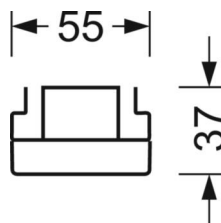

Лампо- и прибородержатели - Individual.Lens.Optic - прямой свет, узко- и широконаправленный - без видимых стыков

Ламподержатель из оцинкованного стального профиля, поверхность покрыта лаком на полиэфирной смоле. Крепление без инструментов с нажимными затворами, встроенными в конструкцию, обеспечивают защиту от кражи и взлома. Цвет корпуса белый стандартный для электротехники RAL 9016; Прямой узко и широко направленный свет, распространяющийся через линзу «Individual.Lens.Optic» из пластика ПММА. Оптика отдельных линз делает сборку и установку предельно удобными, плоскость легко чистится. Тройные ряды из отдельных линз и лампо-/прибородержатели, идеально согласованные между собой, обеспечивают цельный вид без стыков и неравномерностей. Нагревостойкие провода, включая штатную трехполюсную штекерную деталь для быстрой сборки с выбором фаз без помощи инструментов и искателем Ламподержатель настраивается пошаговым образом через драйвер «Multilumen» (заводская настройка: макс. Число люмен). Сменные блоки, позволяющие легко модернизировать освещение, существенно продлевают срок службы всей осветительной установки.

параметры

номер заказа	18538404100
код EAN	4020863359165
номер таможенного тарифа	94051190
Знак прохождения контроля	IP 20, класс защиты I, ENEC10 VDE, F, HACCP DIN10500/Food/IFS-пригодность для применения/BRC, Indoor, CE
Степень ударпрочности IK	IK03 (-20°C bis 35°C)
Температура окружения	ta -20°C в 35°C
Гарантийный срок	5 лет
Государственные программы поддержки	BEG - государственные субсидии для энергосберегающих зданий (действительна только для Германии)

электротехника