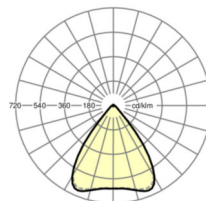

параметры

номер заказа	18538404100
код EAN	4020863359165
номер таможенного тарифа	94051190
Знак прохождения контроля	IP 20, класс защиты I, ENEC10 VDE, F, HACCP DIN10500/Food/IFS-пригодность для применения/BRC, Indoor, CE
Степень ударпрочности IK	IK03 (-20°C bis 35°C)
Температура окружения	ta -20°C в 35°C
Гарантийный срок	5 лет
Государственные программы поддержки	BEG - государственные субсидии для энергосберегающих зданий (действительна только для Германии)

электротехника

Балласт	Электронный драйвер Multilumen, 4-шага (1 штука)
Мощность системы	53W-30W
сетевое напряжение	230V/50Hz
автоматический предохранитель (пусковой ток)	15 штук/B10, 25 штук/B16, 24 штук/C10, 38 штук/C16
класс энергосбережения/Источник света	D

DEEP-LINK

<https://www.regiolux.de/ru/article/18538404100>

Ссылка	LED 8200lm/53W 840
ηLB	100 %
Φ ↓/↑	98 % / 2 %
UGR поп./вдоль	18.9 / 19.1