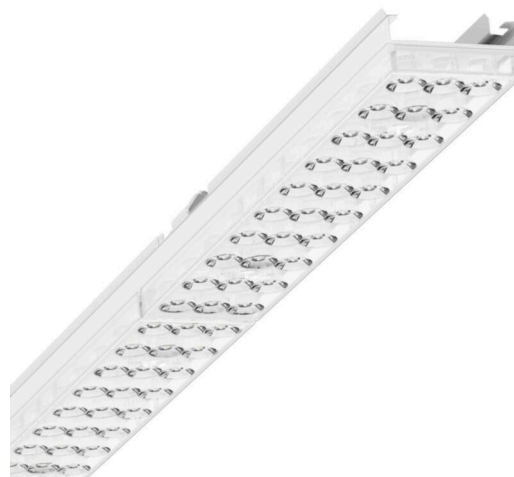

параметры

номер заказа	18538404100
код EAN	4020863359165
номер таможенного тарифа	94051190
Знак прохождения контроля	IP 20, класс защиты I, ENEC10 VDE, F, HACCP DIN10500/Food/IFS-пригодность для применения/BRC, Indoor, CE
Степень ударпрочности IK	IK03 (-20°C bis 35°C)
Температура окружения	ta -20°C в 35°C
Гарантийный срок	5 лет
Государственные программы поддержки	BEG - государственные субсидии для энергосберегающих зданий (действительна только для Германии)

электротехника

Балласт	Электронный драйвер Multilumen, 4-шага (1 штука)
Мощность системы	53W-30W
сетевое напряжение	230V/50Hz
автоматический предохранитель (пусковой ток)	15 штук/B10, 25 штук/B16, 24 штук/C10, 38 штук/C16
класс энергосбережения/Источник света	D

DEEP-LINK

<https://www.regiolux.de/ru/article/18538404100>

Ссылка	LED 8200lm/53W 840
ηLB	100 %
Φ ↓/↑	98 % / 2 %
UGR поп./вдоль	18.9 / 19.1